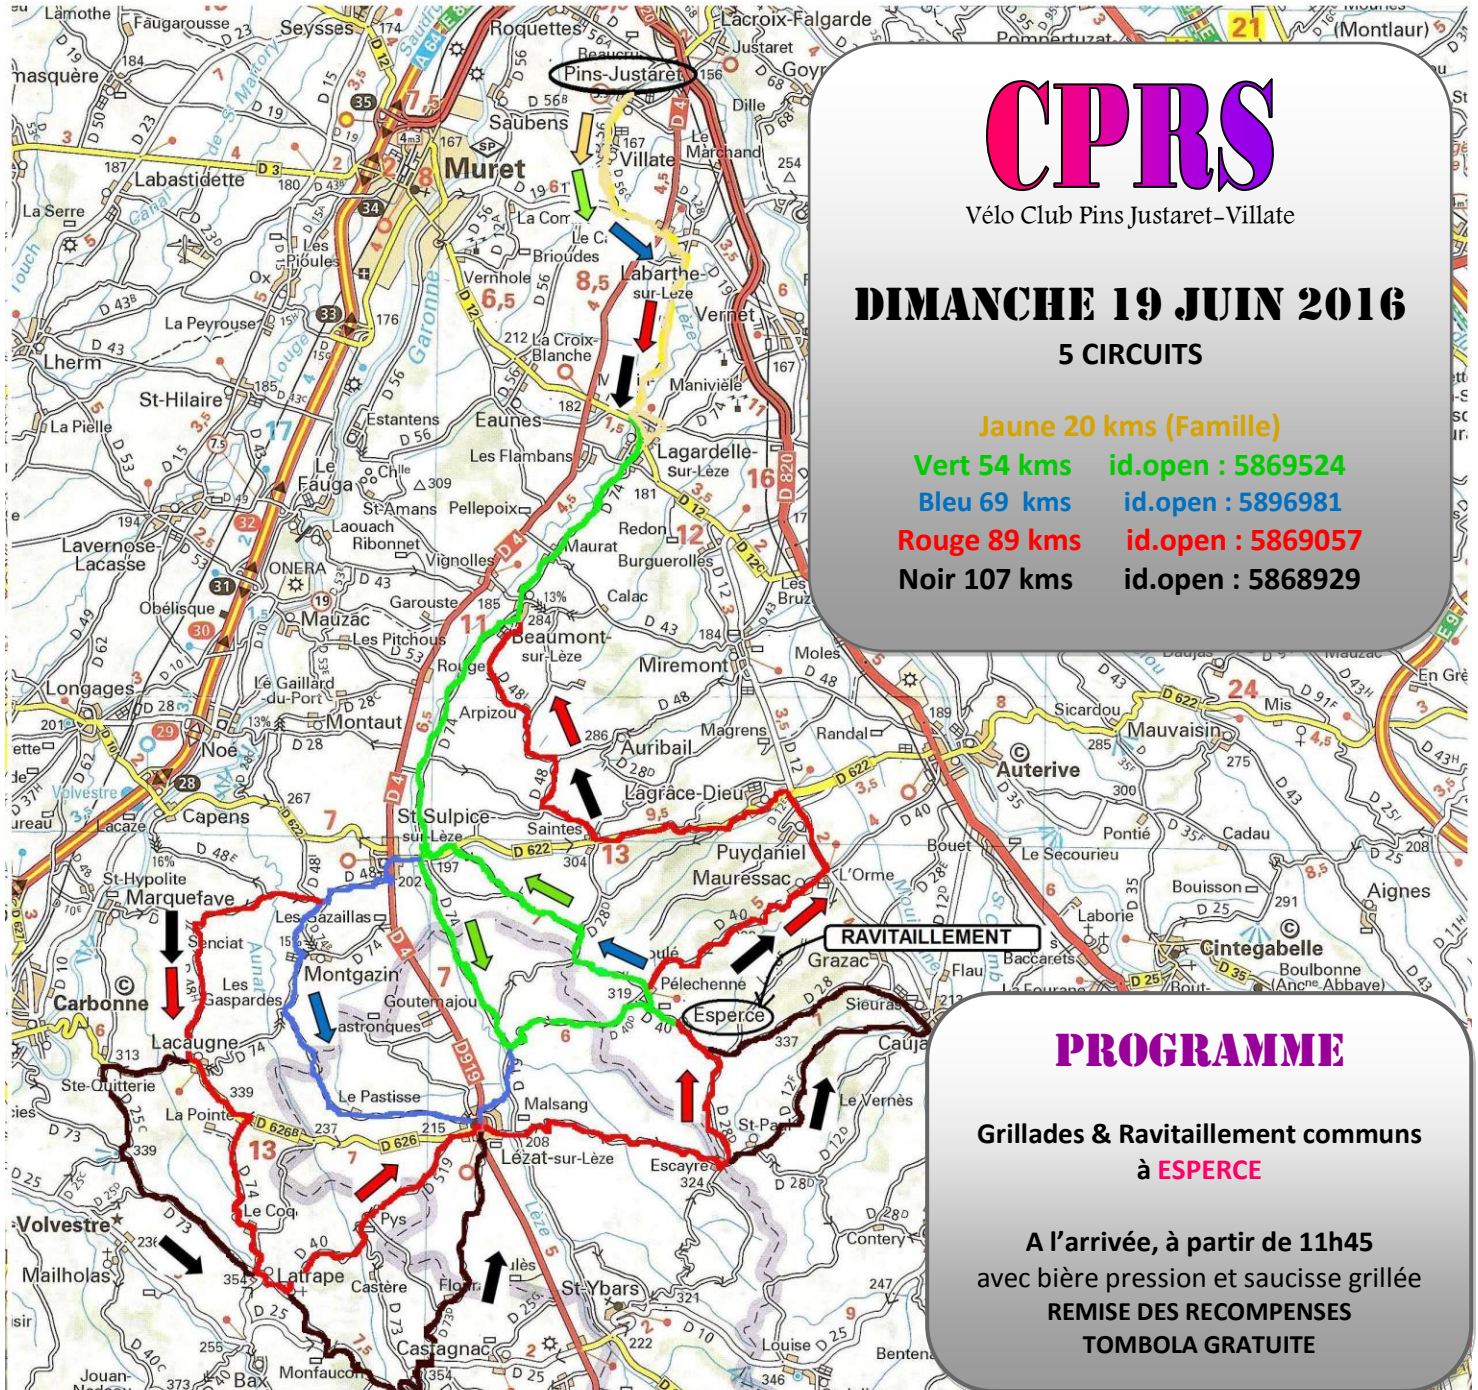

Sème "PINS A VELO"

CPRS
Vélo Club Pins Justaret-Villate

DIMANCHE 19 JUIN 2016
5 CIRCUITS

Jaune 20 kms (Famille)
Vert 54 kms id.open : 5869524
Bleu 69 kms id.open : 5896981
Rouge 89 kms id.open : 5869057
Noir 107 kms id.open : 5868929

PROGRAMME

Grillades & Ravitaillement communs
à **ESPERCE**

A l'arrivée, à partir de 11h45
avec bière pression et saucisse grillée
REMISE DES RECOMPENSES
TOMBOLA GRATUITE

INSCRIPTIONS dès 7h30 (Salle des Fêtes de Pins Justaret)