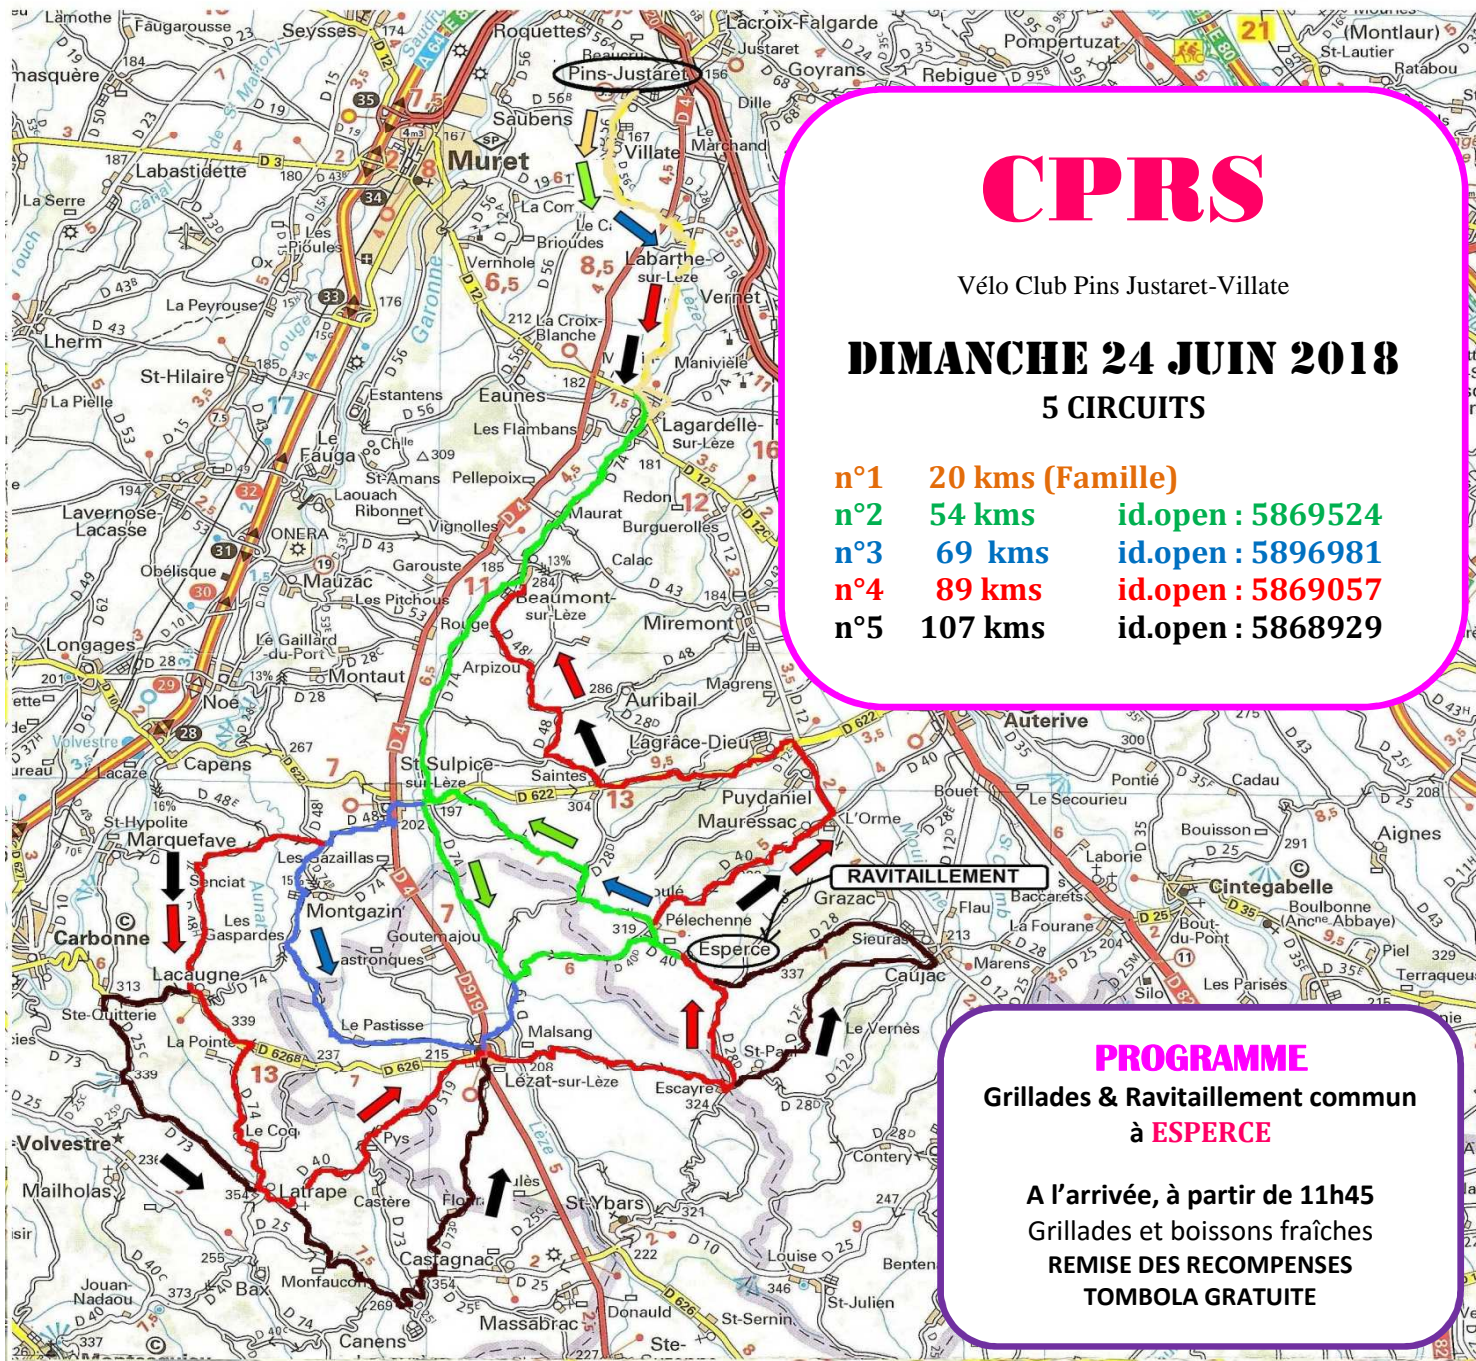

# 10ème " PINS A VELO "

## CPRS

Vélo Club Pins Justaret-Villate

**DIMANCHE 24 JUN 2018**  
**5 CIRCUITS**

- n°1** 20 kms (Famille)
- n°2** 54 kms **id.open : 5869524**
- n°3** 69 kms **id.open : 5896981**
- n°4** 89 kms **id.open : 5869057**
- n°5** 107 kms **id.open : 5868929**