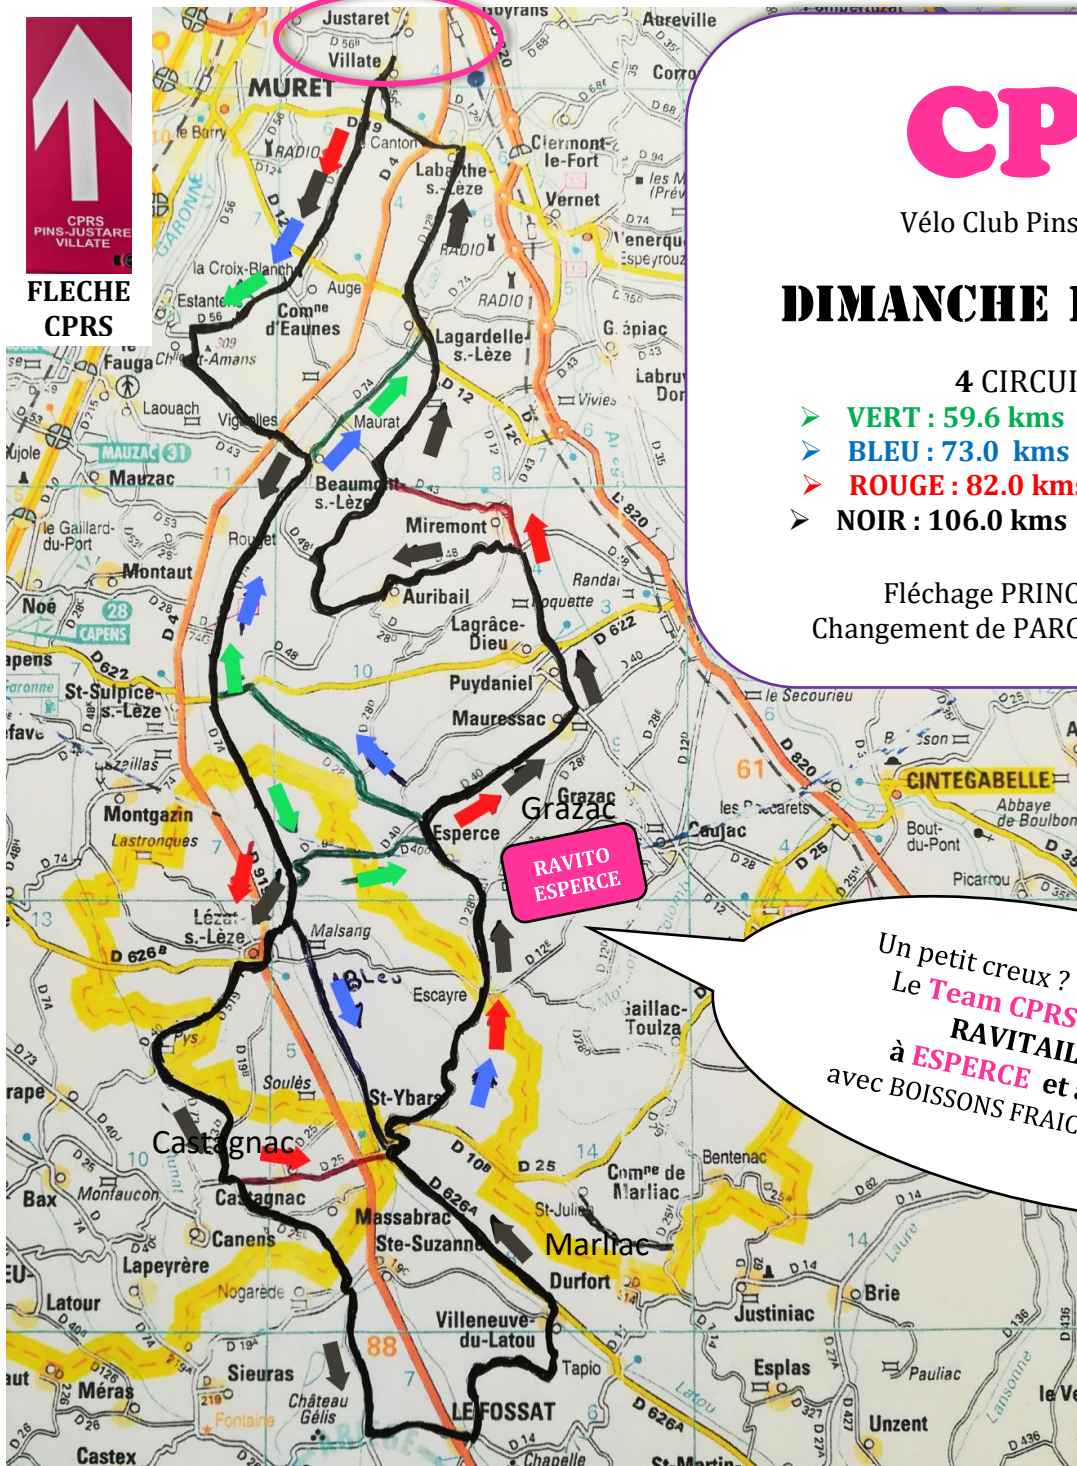

# 12<sup>ÈME</sup> « PINS A VELO »

## CPRS

Vélo Club Pins Justaret-Villate

**DIMANCHE 19 JUN 2022**

4 CIRCUITS ROUTE

- **VERT : 59.6 kms** ID : 14613236 428 D+
- **BLEU : 73.0 kms** ID : 14613087 573 D+
- **ROUGE : 82.0 kms** ID : 14612748 778 D+
- **NOIR : 106.0 kms** ID : 14612874 1122 D+